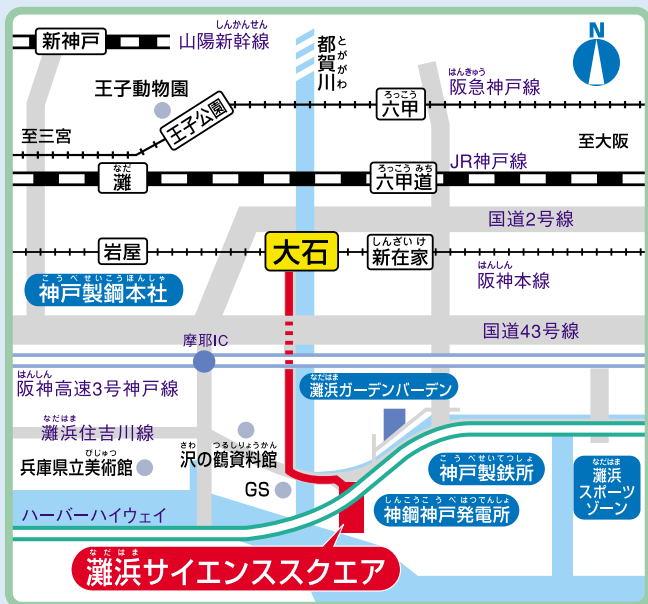

お問い合わせ先

灘浜サイエンススクエア 講演会係

☎078-882-8136 受付時間/9:30~16:30(月曜日休み)

※抽選結果についてのお問い合わせ、並びに会場の事前選択および変更については対応できませんので、ご了承下さい。

会場のご案内

第1会場

灘浜サイエンススクエア

所在地

神戸市灘区灘浜東町2番地

アクセス

阪神電車「大石」駅から南へ徒歩約12分

JR神戸線「六甲道」駅から南西へ徒歩約25分

当日は灘浜サイエンススクエア駐車場のご利用はできません。

- 野依先生の講演は、第1会場（灘浜サイエンススクエア）ホールにて行います。
- ホールへの入場は、お子さまのみとなります。
- 同伴保護者は、館内別室のモニターにて講演会の様子をご覧いただけます。
- 講演会当日は、灘浜サイエンススクエアは臨時休館です。
- 聴講者（および同伴保護者1名）はお送りする入場券により入館していただけます。

第2会場

神戸市立青少年科学館

所在地

神戸市中央区港島中町7-7-6

アクセス

神戸新交通「南公園」駅から東へ徒歩約3分。

青少年科学館の駐車場は団体バス専用となっています。一般の方のご利用はできません。

- 第2会場では、第1会場の様子を生中継いたします。
- 講演のあと、第2会場からも映像を通じて野依先生に質問していただくことができます。
- 同伴保護者も会場（地下ホール）にお入りいただけます。
- 講演会当日も、神戸市立青少年科学館は通常どおり開館しております。
- 聴講者（および同伴保護者1名）は、お送りする入場券により入館していただけます。神戸市立青少年科学館への入館料は無料となりますが、保護者の方がプラネタリウムを見学される場合は、有料です。