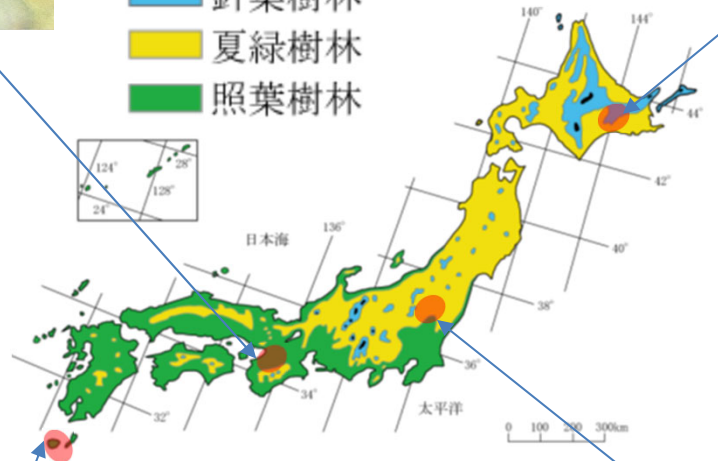

# 「森の命の素晴らしさ」の舞台設定

**西の森**  
和歌山県大塔溪谷  
【照葉樹林】

昔からの森は4つの種類に分けられます。  
「森の命の素晴らしさ」では、  
その内3種類の森を描きました。

- 高山草原
- 針葉樹林
- 夏緑樹林
- 照葉樹林

「日本列島の原植生図（群系の水平分布）」  
兵庫県立大学名誉教授 服部保先生提供

**自慢大会が行われる森**  
鹿児島県屋久島  
【照葉樹林】