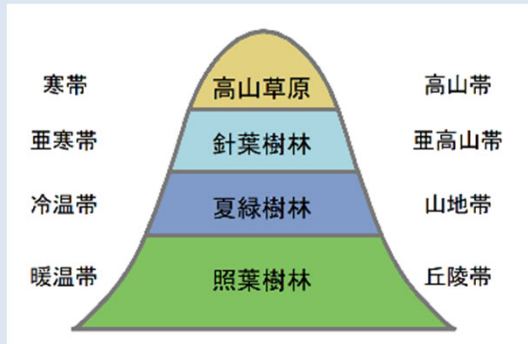

森の種類についての補足

裏面の日本列島の図で森の種類を示しましたが、
標高によって植生はこのように変化します。
(中部地方の例)

亜寒帯：針葉樹林

ツガ・トウヒ・アカマツなど
葉の形に由来し命名

冷温帯：夏緑樹林

ブナ・ミズナラなど
秋に紅葉して落葉するから
「夏に緑」で命名

暖温帯：照葉樹林

ツバキ・カシ・クスなど
葉の表面に光沢があって光る
(照る) から命名

「中部地方における群系の垂直分布」
兵庫県立大学名誉教授 服部保先生提供

絵本活用のヒント

第8回中高生の部金賞受賞作品