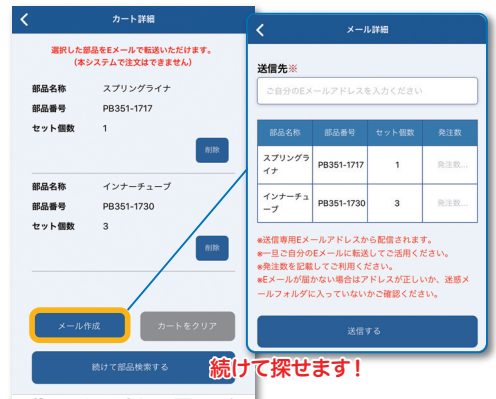

カートに集めてメールを作成

続けて探せます!